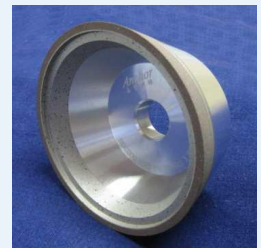

Since 1946
Anchor[®]

*hochwertige Schleifmittel für
die Stichschleifmaschine
Pregraph U2*

Standardschleifmittel - Edelkorund weiß

Ringbreite: 13 mm
D x T: Ø100 x 50 mm

Schleifscheibe	Körnung	Preis / Stk.
mittel	80	€12,80
fein	120	€12,80

Diamantschleifmittel

kegelige Topfscheibe Variante A - für das Schleifen von Einstichen

D x T: Ø100 x 38 mm
Bohrung: 20 mm
W x X 3 x 10 mm

Schleifscheibe	Körnung	Preis / Stk.
mittel	D126 (SDC120)	€130,00
fein	D64 (SDC230)	€150,00

kegelige Topfscheibe Variante B -für stirnseitige Bearbeitung

D x T: Ø100 x 38 mm
Bohrung: 20 mm
W x X 10 x 3 mm

Schleifscheibe	Körnung	Preis / Stk.
mittel	D126 (SDC120)	€100,00
fein	D64 (SDC230)	€120,00