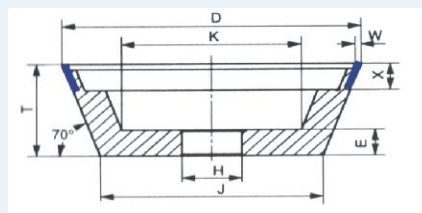

Diamantschleifmittel

kegelige Topfscheibe Variante A - für das Schleifen von Einstichen

D x T: Ø100 x 38 mm
Bohrung: 20 mm
W x X 3 x 10 mm

Schleifscheibe	Körnung	Preis / Stk.
mittel	D126 (SDC120)	€130,00
fein	D64 (SDC230)	€150,00

kegelige Topfscheibe Variante B -für stirnseitige Bearbeitung

D x T: Ø100 x 38 mm
Bohrung: 20 mm
W x X 10 x 3 mm

Schleifscheibe	Körnung	Preis / Stk.
mittel	D126 (SDC120)	€100,00
fein	D64 (SDC230)	€120,00